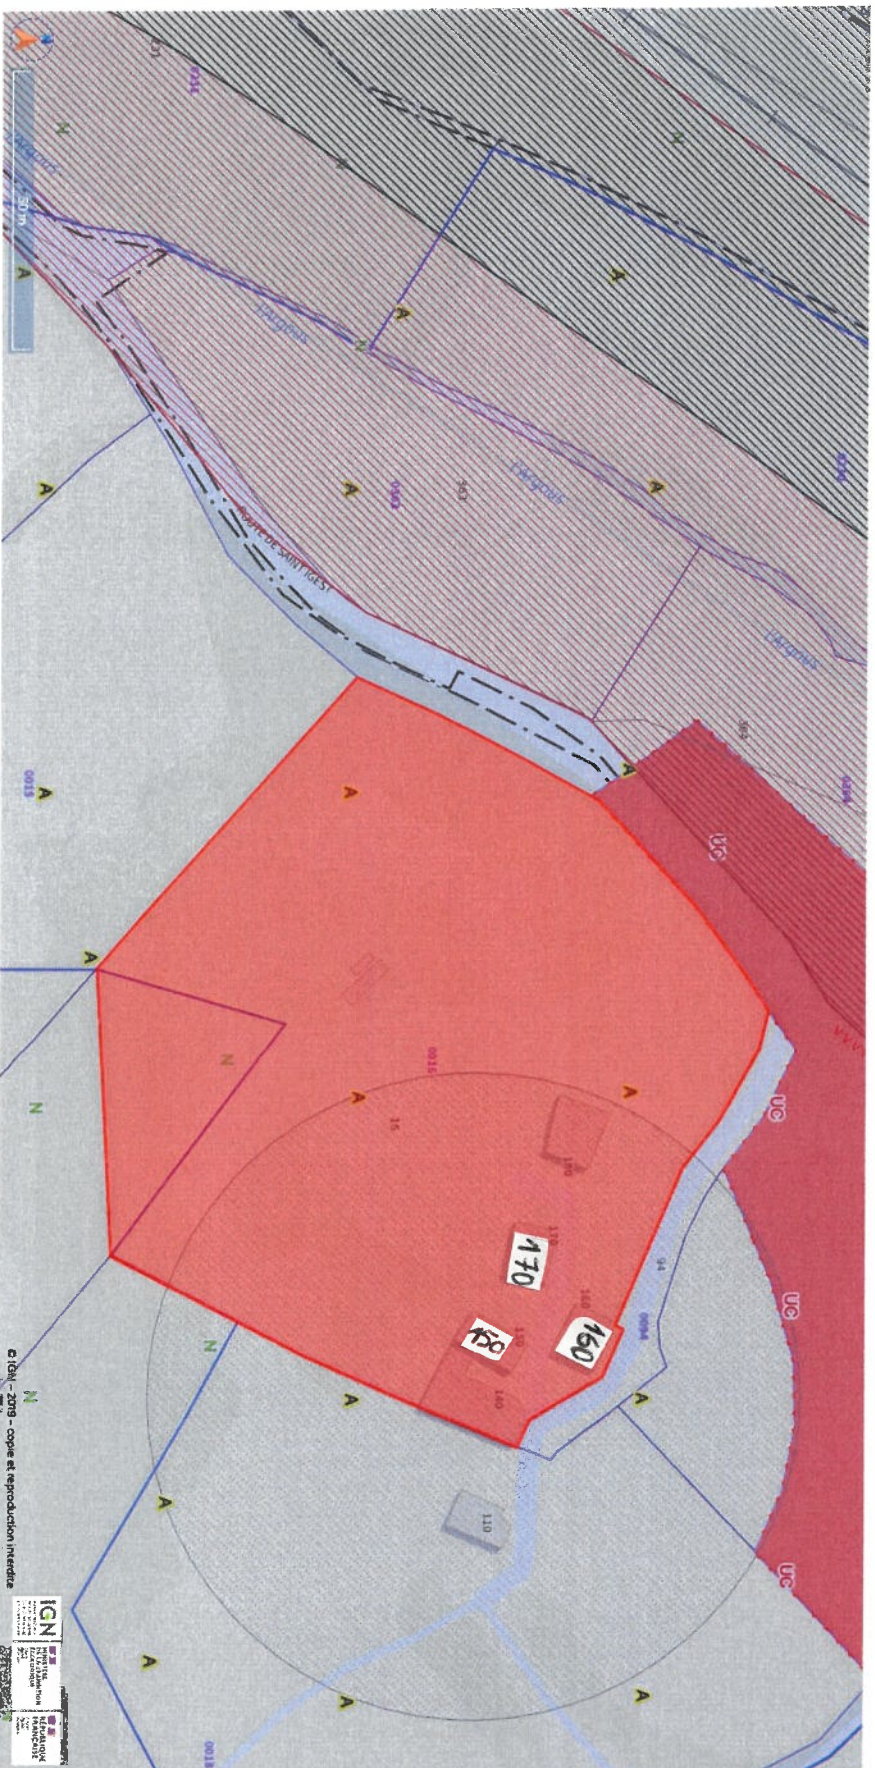

FICHE DÉTAILLÉE DE LA PARCELLE

Informations

Département : 12
Commune : Saint-Rémy
Code Insee : 12242
Section : ZC
Feuille : 1
Numéro de parcelle : 0016
Surface de la parcelle : 10903.1 m²
Périmètre de la parcelle : 394.57 m

L'Algouse

D120

D120

La Faurie

D120

La Faurie

D120

170

La Faurie

150

La Faurie

160

La Faurie

La Faurie

Google